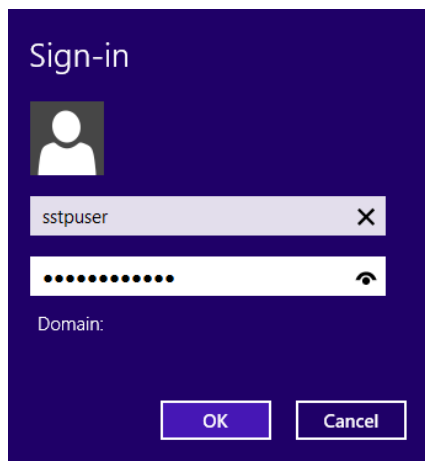

4 ШАГ

В окне Connect to a Workplace выберите и нажмите на **Use my internet connection (VPN)**.

5 ШАГ

Введите параметры соединения:

- a) **Internet address:** адрес сервера DEAC's SSTP, который вы получили по электронной почте
- б) **Destination name:** уникальное название подключения. Например, MY DEAC ILO
- в) Нажмите **Create**.

6 ШАГ

6.1. Чтобы подключиться к VPN, в правом нижнем углу вашего монитора правым кликом мышки нажмите на икону сети.

6.2. Выберите вами названное подключение и нажмите **Connect**. В примере название подключения MY DEAC ILO.

6.3. Введите данные пользователя:

- а) **Username:** Ваше имя пользователя, которое вы получили по электронной почте
- б) **Password:** Ваш пароль, который вы получили по электронной почте
- в) Нажмите **OK**.