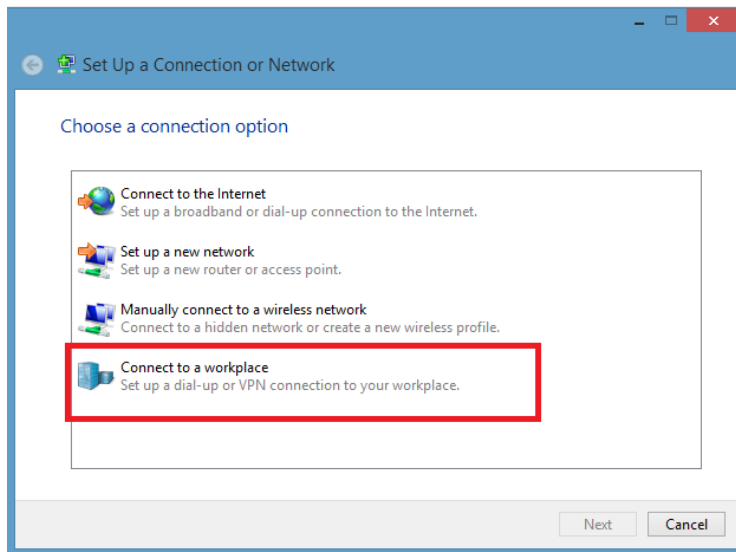

Инструкция для конфигурации SSTP VPN клиента в среде Windows 7/Windows 8/8.1. и по доступу к интерфейсу сервера iLO

1 ШАГ

- 1.1. Чтобы начать установку VPN, нажмите на кнопку **Start** и в поле поиска введите **Control Panel**.
- 1.2. В окне Control Panel найдите и нажмите на **Network and Sharing Center**.

2 ШАГ

- В окне Network and Sharing Center выберите и нажмите **Set up a new connection or network**.

3 ШАГ

В окне Set up a new connection or network выбираем **Connect to a workplace**. Нажмите **Next**.

4 ШАГ

В окне Connect to a Workplace выберите и нажмите на **Use my internet connection (VPN)**.

5 ШАГ

Введите параметры соединения:

- a) **Internet address:** адрес сервера DEAC's SSTP, который вы получили по электронной почте
- б) **Destination name:** уникальное название подключения. Например, MY DEAC ILO
- в) Нажмите **Create**.