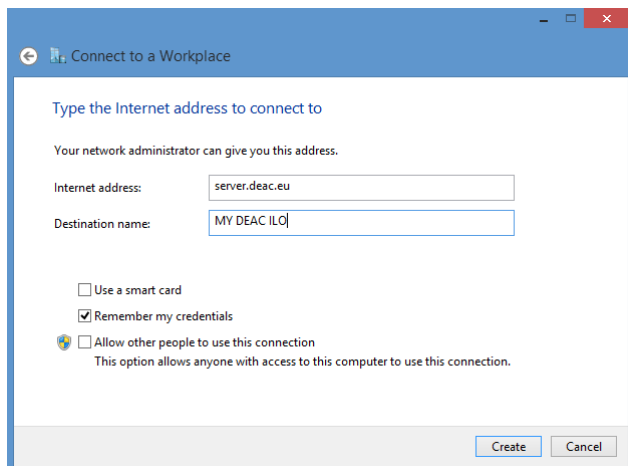

2 ШАГ

- В окне Network and Sharing Center выберите и нажмите **Set up a new connection or network**.

3 ШАГ

В окне Set up a new connection or network выбираем **Connect to a workplace**. Нажмите **Next**.

4 ШАГ

В окне Connect to a Workplace выберите и нажмите на **Use my internet connection (VPN)**.

5 ШАГ

Введите параметры соединения:

- a) **Internet address:** адрес сервера DEAC's SSTP, который вы получили по электронной почте
- б) **Destination name:** уникальное название подключения. Например, MY DEAC ILO
- в) Нажмите **Create**.

6 ШАГ

6.1. Чтобы подключиться к VPN, в правом нижнем углу вашего монитора правым кликом мышки нажмите на икону сети.

6.2. Выберите вами названное подключение и нажмите **Connect**. В примере название подключения MY DEAC ILO.