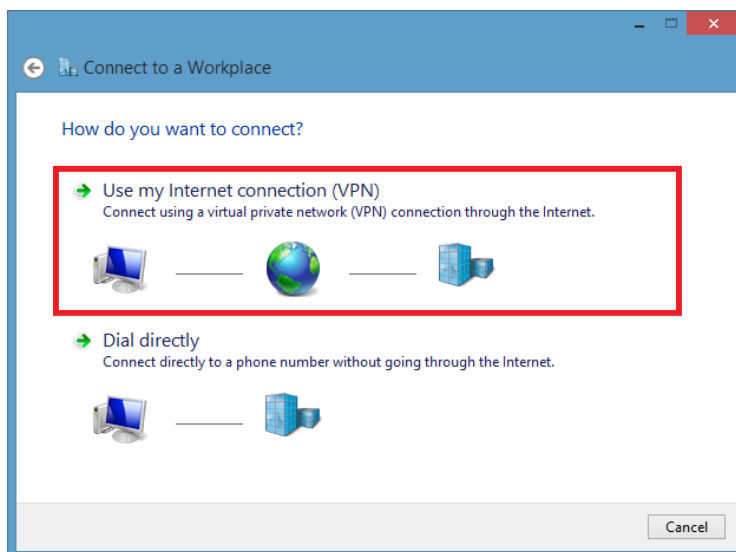

Инструкция для конфигурации SSTP VPN клиента в среде Windows 7/Windows 8/8.1. и по доступу к интерфейсу сервера iLO

1 ШАГ

- 1.1. Чтобы начать установку VPN, нажмите на кнопку **Start** и в поле поиска введите **Control Panel**.
- 1.2. В окне Control Panel найдите и нажмите на **Network and Sharing Center**.

2 ШАГ

- В окне Network and Sharing Center выберите и нажмите **Set up a new connection or network**.

3 ШАГ

В окне Set up a new connection or network выбираем **Connect to a workplace**. Нажмите **Next**.

4 ШАГ

В окне Connect to a Workplace выберите и нажмите на **Use my internet connection (VPN)**.

5 ШАГ

Введите параметры соединения:

- a) **Internet address:** адрес сервера DEAC's SSTP, который вы получили по электронной почте
- б) **Destination name:** уникальное название подключения. Например, MY DEAC ILO
- в) Нажмите **Create**.

6 ШАГ

6.1. Чтобы подключиться к VPN, в правом нижнем углу вашего монитора правым кликом мышки нажмите на икону сети.

6.2. Выберите вами названное подключение и нажмите **Connect**. В примере название подключения MY DEAC ILO.