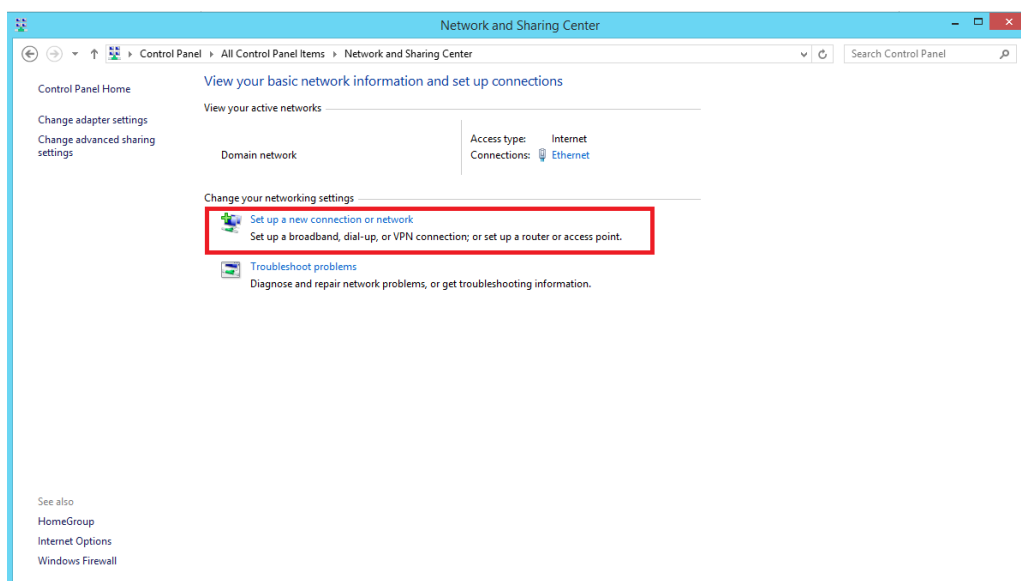

Инструкция для конфигурации SSTP VPN клиента в среде Windows 7/Windows 8/8.1. и по доступу к интерфейсу сервера iLO

1 ШАГ

- 1.1. Чтобы начать установку VPN, нажмите на кнопку **Start** и в поле поиска введите **Control Panel**.
- 1.2. В окне Control Panel найдите и нажмите на **Network and Sharing Center**.

2 ШАГ

- В окне Network and Sharing Center выберите и нажмите **Set up a new connection or network**.

3 ШАГ

В окне Set up a new connection or network выбираем **Connect to a workplace**. Нажмите **Next**.