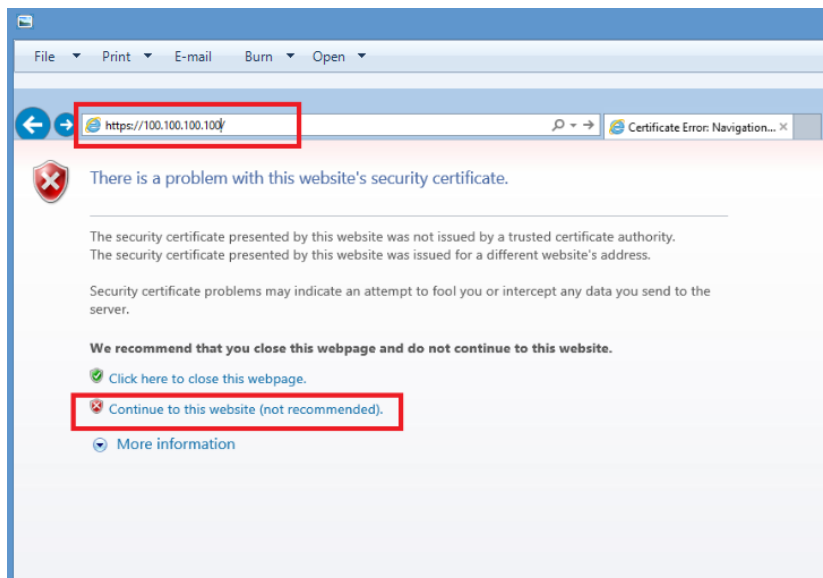

7 ШАГ

7.1. Откройте ваш интернет браузер и подключитесь к соединению - введите в поле адреса ваш адрес сервера iLO IP, который вы получили по электронной почте, Например, <https://100.100.100.100>.

7.2. Нажмите на **Continue to this website (not recommended)**.