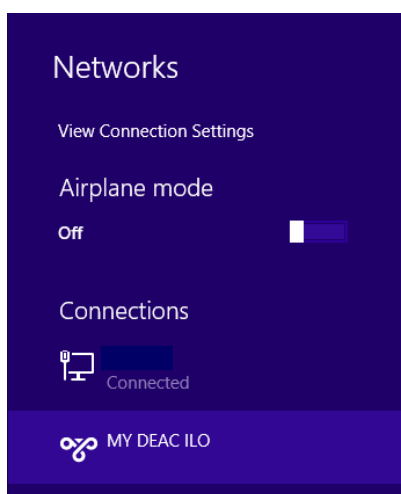

4 ШАГ

В окне Connect to a Workplace выберите и нажмите на **Use my internet connection (VPN)**.

5 ШАГ

Введите параметры соединения:

- a) **Internet address:** адрес сервера DEAC's SSTP, который вы получили по электронной почте
- б) **Destination name:** уникальное название подключения. Например, MY DEAC ILO
- в) Нажмите **Create**.

6 ШАГ

6.1. Чтобы подключиться к VPN, в правом нижнем углу вашего монитора правым кликом мышки нажмите на икону сети.

6.2. Выберите вами названное подключение и нажмите **Connect**. В примере название подключения MY DEAC ILO.